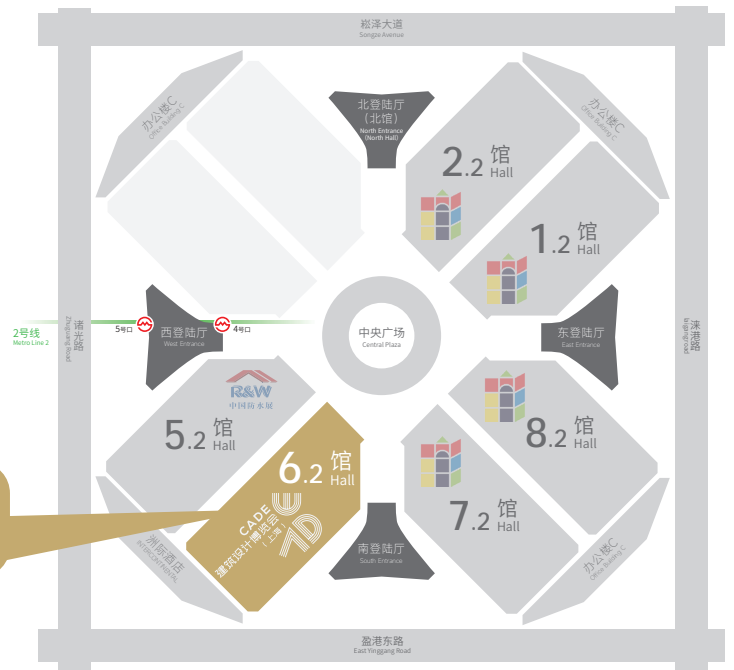

曾诚
中南建筑设计院
股份有限公司
机电一所
电气室室主任

张银安
中南建筑设计院
股份有限公司
建筑综合设计院
总工程师

*以上部分参与建筑师，排名不分先后

展馆图

Floor Plan

CADE建筑设计博览会

2024.10.16-19

国家会展中心(上海)6.2号馆

同期举办:

 **1.2/2.2/7.2/8.2馆**
Hall
FBC中国国际门窗幕墙博览会

 **6.2馆**
Hall
Realtech国际未来地产博览会

 **5.2馆**
Hall
R&W 中国国际屋面和建筑防水技术展览会

 **6.2馆**
Hall
CADE建筑设计博览会(上海)

联系我们吧!

Contact

大中华地区: